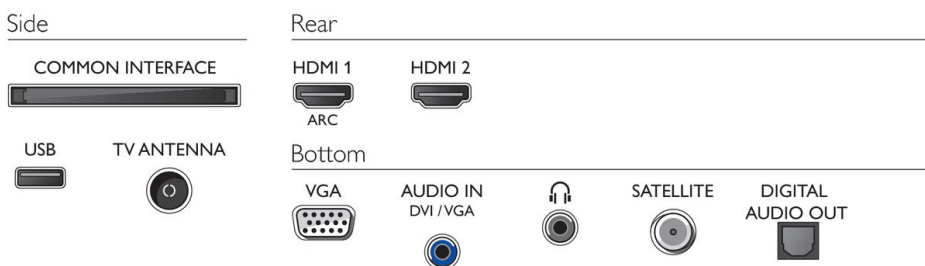

Energetska kartica EU

- Registrske številke EPREL: 360653
- Velikost diagonale zaslona (v palcih): 24
- Velikost diagonale zaslona (cm): 60
- Energijski razred za SDR: F
- Poraba energije v načinu vklopa za SDR: 21 kWh
- Energijski razred za HDR: ni na voljo
- Poraba energije v načinu vklopa za HDR: ni na voljo kWh
- V stanju pripravljenosti pri povezanosti v omrežje: < 2,0 W
- Poraba energije v izklopljenem stanju: W ni na voljo
- Uporabljena tehnologija plošče: LED LCD

Zvok

- Izhodna moč (RMS): 6 W
- Izboljšava zvoka: Incredible Surround, Clear Sound, Smart Sound, Nadzor nizkih tonov
- Konfiguracija zvočnikov: 2 x 3 W zvočnik polnega razpona

Dimenzije

- Dimenzije škatle (Š x V x G): 630,0 x 425,0 x 120,0 mm
- Dimenzije naprave (Š x V x G): 567,4 x 340,4 x 73,7 mm
- Dimenzije naprave s stojalom (Š x V x G): 567,4 x 356,3 x 135,0 mm
- Dimenzije stojala (Š x V x G): 429,2 x 15,9 x 135,0 mm
- Teža izdelka: 3,0 kg
- Teža izdelka (s stojalom): 3,0 kg
- Teža vključno z embalažo: 4,0 kg
- Združljivo s standardom VESA za stenske nosilce: 75 x 75 mm

Zasnova

- Barve televizorja: Srednje srebrn plastični okvir
- Zasnova stojala: Srednje srebrno stojalo z utorom

Dodatna oprema

- Priložena dodatna oprema: Daljinski upravljalnik, 2 bateriji AAA, Napajalni kabel, vodnik za hiter začetek, Brošura s pravnimi in varnostnimi informacijami, Namizno stojalo

Connections

Datum izdaje 2021-03-11

Različica: 5.0.1

12 NC: 8670 001 66145
EAN: 87 18863 02364 8

© 2021 Koninklijke Philips N.V.
Vse pravice pridržane.

Specifikacije se lahko spremenijo brez predhodnega obvestila. Blagovne znamke so v lasti podjetja Koninklijke Philips N.V. ali drugih lastnikov.

www.philips.com